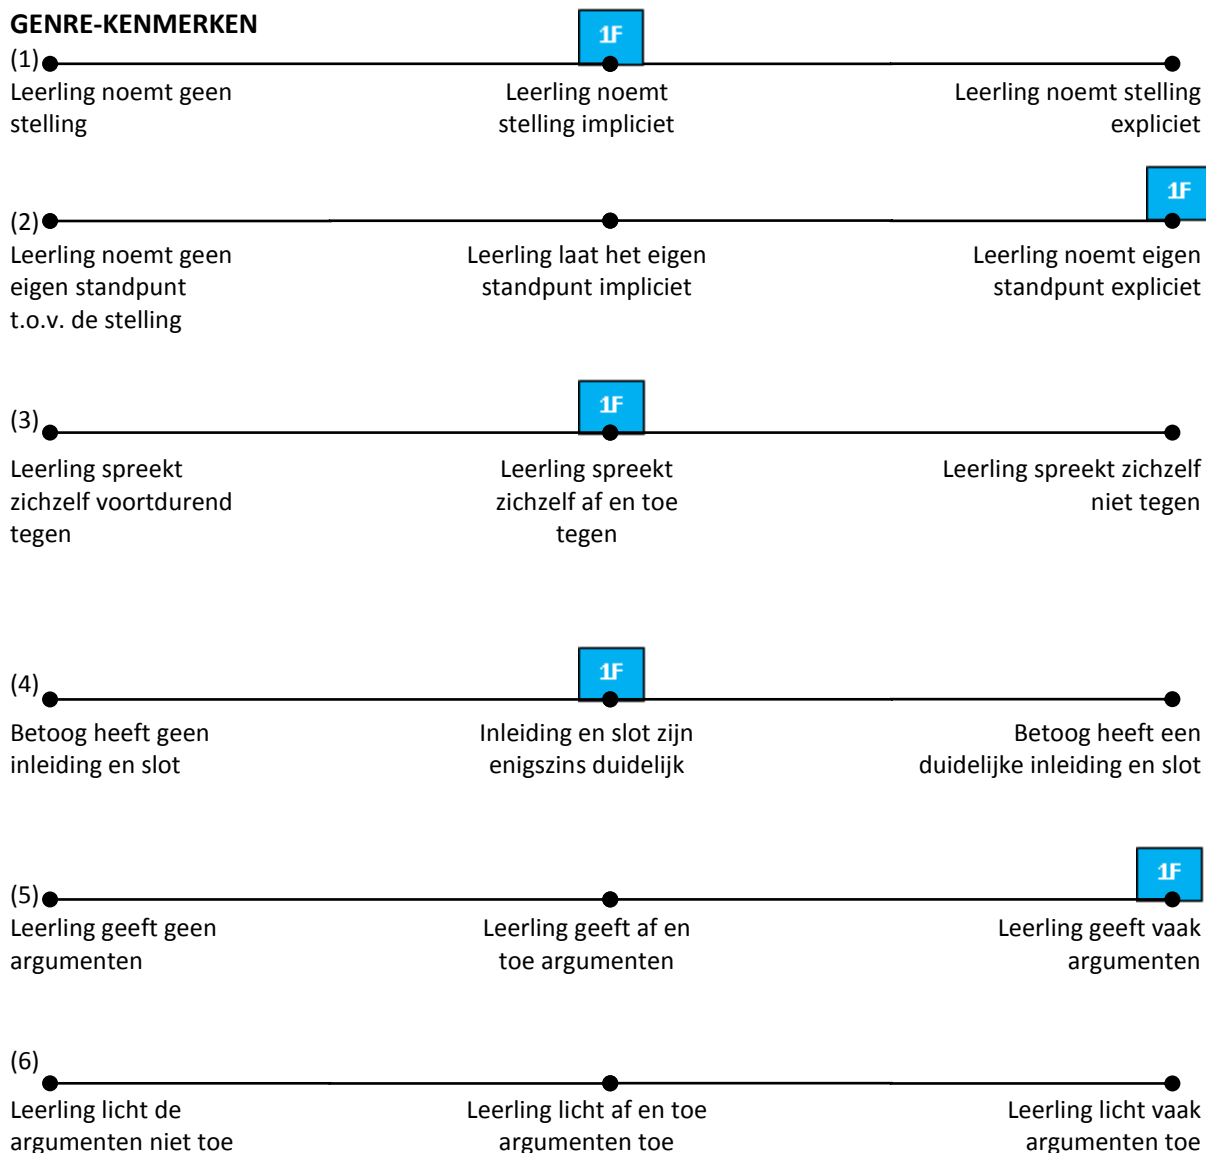

Observeren van
mondeling betoog

Observatie-instrument Mondeling Betoog

Naam:

Datum:

GENRE-KENMERKEN

Algemene TAALGEBRUIKSKENMERKEN

NVT